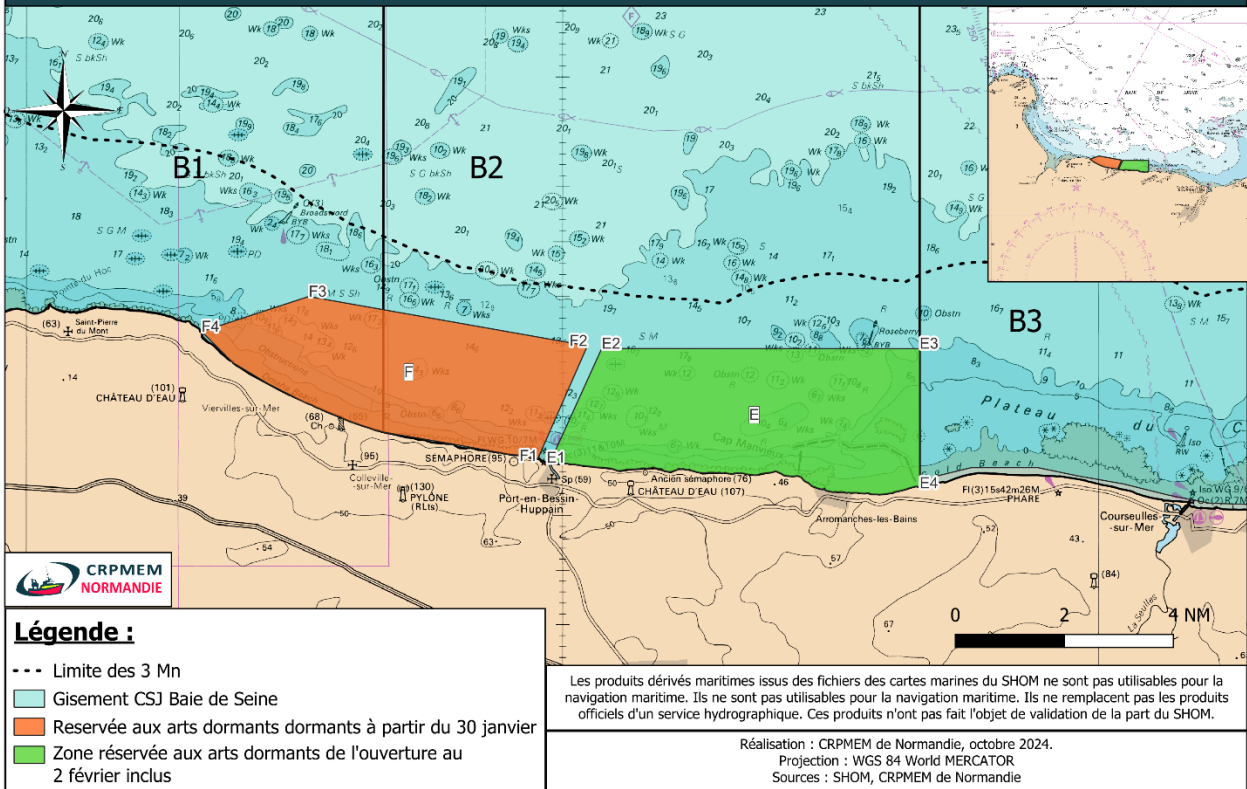

## Accord de cohabitation arts dormants/arts trainants pour la campagne coquille Saint-Jacques Baie de Seine 2024-2025

Port-en-Bessin-Huppain, le 29/10/2024

## Cohabitation 2024-2025 Baie de Seine Secteur : Zone Port en Bessin

## Cohabitation 2024-2025 Baie de Seine Secteur : Zone St Vaast

Zone	Point	Coordonnées
Large	AB1	49°41 N 00°55.60 W
Large	AB2	49°36.42 N 00°50.79 W
Large	AB3	49°34.944 N 00°50.698 W
Large	BD1	49°41 N 01°02.161 W
Large	BD2	49°35.40 N 00°52.31 W
Large	B4	49°32.941 N 00°50.655 W
Large	B5	49°32.94 N 00°41.53 W
Large	AC1	49°35.298 N 00°46.875 W
Large	AC2	49°36.46 N 00°49.51 W
Large	AC3	49°39.03 N 00°49.62 W
Large	C4	49°39.08 N 00°48.53 W
Large	B6	49°41 N 00°49.70 W
Large	D3	49°35.34 N 00°58.78 W
Large	D4	49°37.70 N 01°03.30 W