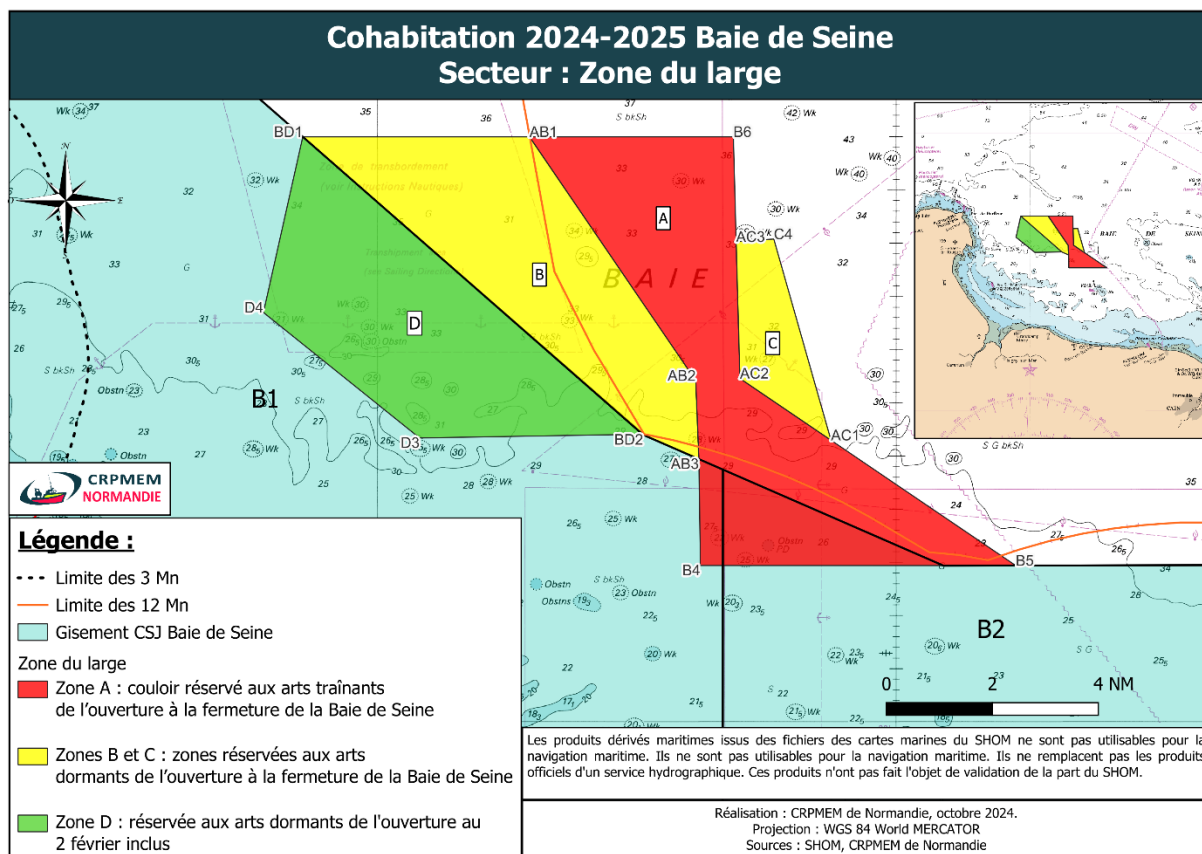

## Accord de cohabitation arts dormants/arts trainants pour la campagne coquille Saint-Jacques Baie de Seine 2024-2025

Port-en-Bessin-Huppain, le 29/10/2024

## Cohabitation 2024-2025 Baie de Seine Secteur : Zone Port en Bessin

## Cohabitation 2024-2025 Baie de Seine Secteur : Zone St Vaast

Zone	Point	Coordonnées
Large	AB1	49°41 N 00°55.60 W
Large	AB2	49°36.42 N 00°50.79 W
Large	AB3	49°34.944 N 00°50.698 W
Large	BD1	49°41 N 01°02.161 W
Large	BD2	49°35.40 N 00°52.31 W
Large	B4	49°32.941 N 00°50.655 W
Large	B5	49°32.94 N 00°41.53 W
Large	AC1	49°35.298 N 00°46.875 W
Large	AC2	49°36.46 N 00°49.51 W
Large	AC3	49°39.03 N 00°49.62 W
Large	C4	49°39.08 N 00°48.53 W
Large	B6	49°41 N 00°49.70 W
Large	D3	49°35.34 N 00°58.78 W
Large	D4	49°37.70 N 01°03.30 W