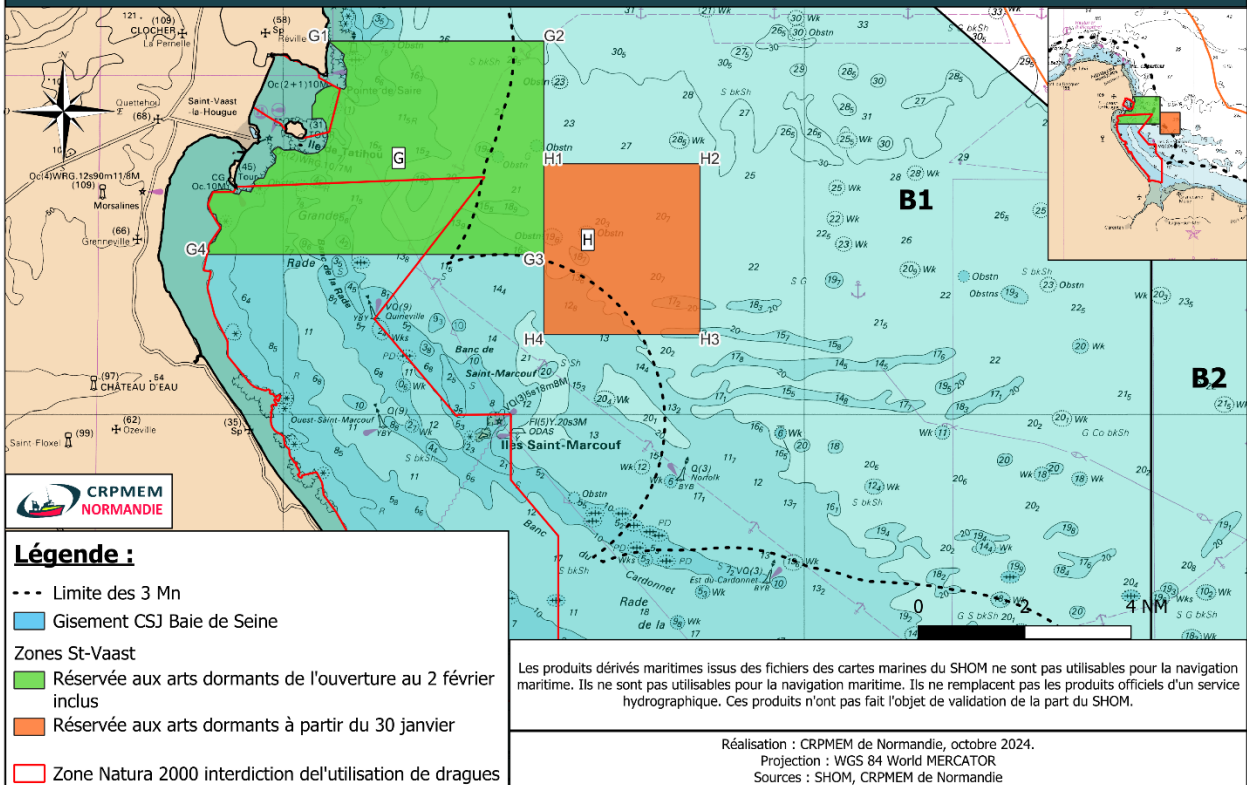

## Accord de cohabitation arts dormants/arts trainants pour la campagne coquille Saint-Jacques Baie de Seine 2024-2025

Port-en-Bessin-Huppain, le 29/10/2024

## Cohabitation 2024-2025 Baie de Seine Secteur : Zone Port en Bessin

## Cohabitation 2024-2025 Baie de Seine Secteur : Zone St Vaast

Zone	Point	Coordonnées
Large	AB1	49°41 N 00°55.60 W
Large	AB2	49°36.42 N 00°50.79 W
Large	AB3	49°34.944 N 00°50.698 W
Large	BD1	49°41 N 01°02.161 W
Large	BD2	49°35.40 N 00°52.31 W
Large	B4	49°32.941 N 00°50.655 W
Large	B5	49°32.94 N 00°41.53 W
Large	AC1	49°35.298 N 00°46.875 W
Large	AC2	49°36.46 N 00°49.51 W
Large	AC3	49°39.03 N 00°49.62 W
Large	C4	49°39.08 N 00°48.53 W
Large	B6	49°41 N 00°49.70 W
Large	D3	49°35.34 N 00°58.78 W
Large	D4	49°37.70 N 01°03.30 W